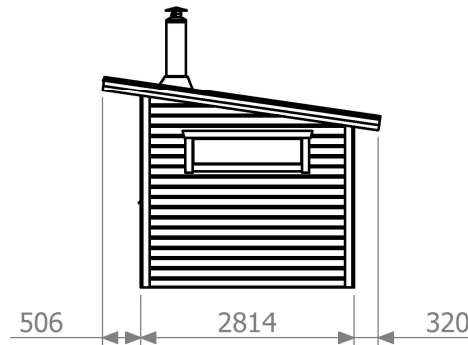

Fasad famsida

Fasad vänster sida

Planritning

Fasad baksida

Fasad höger sida

Sektion

3D-vy

Konstruerad av: JOE	Datum: 2024-12-11	Godkänd av:	Check-datum: 2024-12-10	Vikt Kg:	Skala: 1:100	Format: A4	Blad Nr: 1/1
 TRÄBYGGARNA	 Gen. tol: SS-ISO 2768-1 m	Namn: Fasad-, Plan- & Situationsritning				Art. Nr:	
	Generell Ra: 	Bastustuga Utsikten Funkis PD 15m ² Pardörr				Kund/Notering: Träbyggarna	
Ritningsnummer:						Revision:	