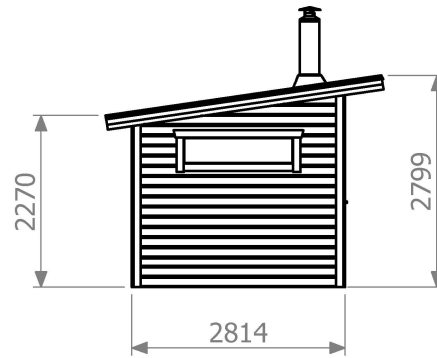

Fasad famsida

Fasad vänster sida

Planritning

Fasad baksida

Fasad höger sida

Sektion

3D-vy

Konstruerad av: JOE	Datum: 2024-12-11	Godkänd av:	Check-datum: 2024-12-10	Vikt Kg:	Skala: 1:100	Format: A4	Blad Nr: 1/1
 TRÄBYGGARNA	 Gen. tol: SS-ISO 2768-1 m	Namn: Fasad-, Plan- & Situationsritning				Art. Nr:	
	Generell Ra: 	Bastustuga Utsikten Funkis PD 15m ² Pardörr				Kund/Notering: Träbyggarna	
Ritningsnummer:						Revision:	