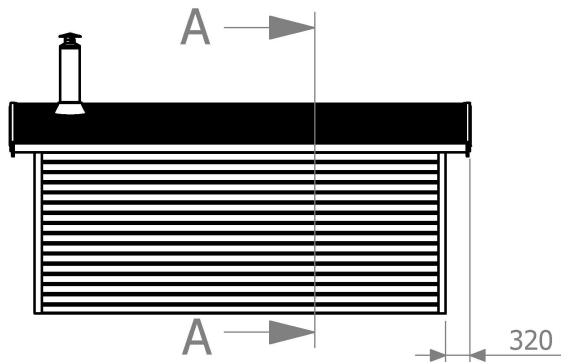

Fasad famsida

Fasad vänster sida

Planritning

Fasad baksida

Fasad höger sida

Sektion

3D-vy

Konstruerad av: JOE	Datum: 2024-12-11	Godkänd av:	Check-datum: 2024-12-10	Vikt Kg:	Skala: 1:100	Format: A4	Blad Nr: 1/1
 TRÄBYGGARNA	 Gen. tol: SS-ISO 2768-1 m	Namn: Fasad-, Plan- & Situationsritning				Art. Nr:	
	Generell Ra: 	Bastustuga Utsikten Funkis PD 15m ² Pardörr				Kund/Notering: Träbyggarna	
Ritningsnummer:						Revision:	