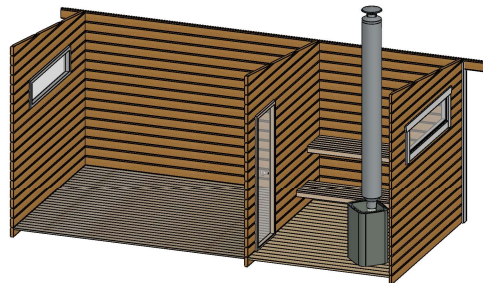

Fasad famsida

Fasad vänster sida

Planritning

Fasad baksida

Fasad höger sida

Sektion

3D-vy

Konstruerad av: JOE	Datum: 2024-12-11	Godkänd av:	Check-datum: 2024-12-10	Vikt Kg:	Skala: 1:100	Format: A4	Blad Nr: 1/1
 TRÄBYGGARNA	 Gen. tol: SS-ISO 2768-1 m	Namn: Fasad-, Plan- & Situationsritning				Art. Nr:	
	Generell Ra: 	Bastustuga Utsikten Funkis PD 15m ² Pardörr				Kund/Notering: Träbyggarna	
Ritningsnummer:						Revision:	