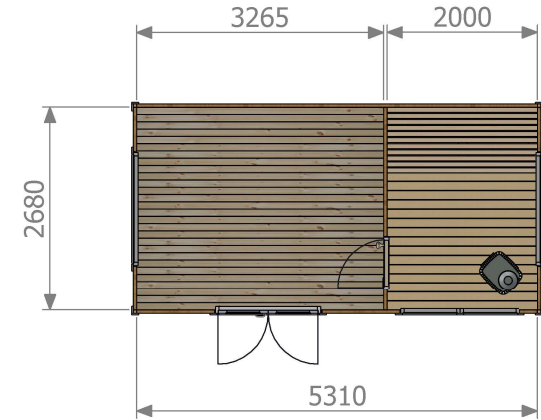

Fasad famsida

Fasad vänster sida

Planritning

Fasad baksida

Fasad höger sida

Sektion

3D-vy

Konstruerad av: JOE	Datum: 2024-12-11	Godkänd av:	Check-datum: 2024-12-10	Vikt Kg:	Skala: 1:100	Format: A4	Blad Nr: 1/1
 TRÄBYGGARNA	 Gen. tol: SS-ISO 2768-1 m	Namn: Fasad-, Plan- & Situationsritning				Art. Nr:	
	Generell Ra: 	Bastustuga Utsikten Funkis PD 15m ² Pardörr				Kund/Notering: Träbyggarna	
Ritningsnummer:						Revision:	