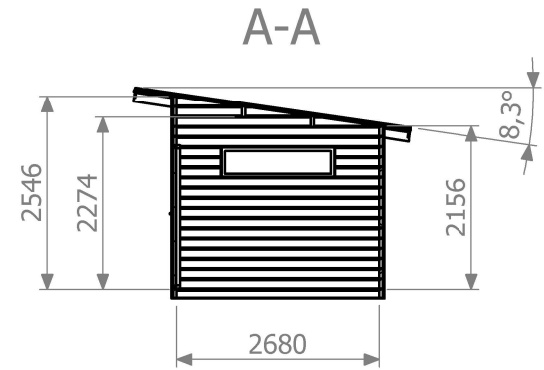

Fasad famsida

Fasad vänster sida

Planritning

Fasad baksida

Fasad höger sida

Sektion

3D-vy

Konstruerad av: JOE	Datum: 2024-12-11	Godkänd av:	Check-datum: 2024-12-10	Vikt Kg:	Skala: 1:100	Format: A4	Blad Nr: 1/1
 TRÄBYGGARNA	 Gen. tol: SS-ISO 2768-1 m	Namn: Fasad-, Plan- & Situationsritning				Art. Nr:	
	Generell Ra: 	Bastustuga Utsikten Funkis PD 15m ² Pardörr				Kund/Notering: Träbyggarna	
Ritningsnummer:						Revision:	