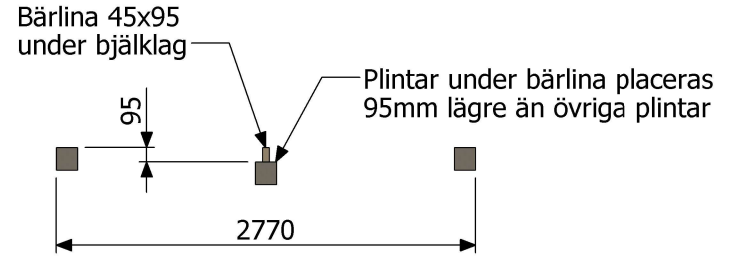

3D-Part: J:\Cad\BYGG-KOMPONENTER\Husgrund\Plintar 2770x5400  
 Drawing: J:\8\_JESS\3\_Kunder\Träbyggarna\STUGOR\Utsikten Sadeltak\1\_Plintritning Bastustugor 150 A4\_250324

Konstruerad av: <b>JOE</b>	Datum: <b>2024-03-24</b>	Godkänd av:	Check-datum: <b>2024-12-18</b>	Vikt Kg:	Skala: <b>1:50</b>	Format: <b>A4</b>	Blad Nr: <b>1/1</b>	
 <b>TRÄBYGGARNA</b>	 Gen. tol: <b>EN ISO 13920-D</b>	Namn: <b>Plintritning</b> <b>Bastustugor 15m<sup>2</sup></b>				Art. Nr:		
	Generell Ra: 					Kund/Notering: <b>Träbyggarna</b>		
						Ritningsnummer:	Revision:	