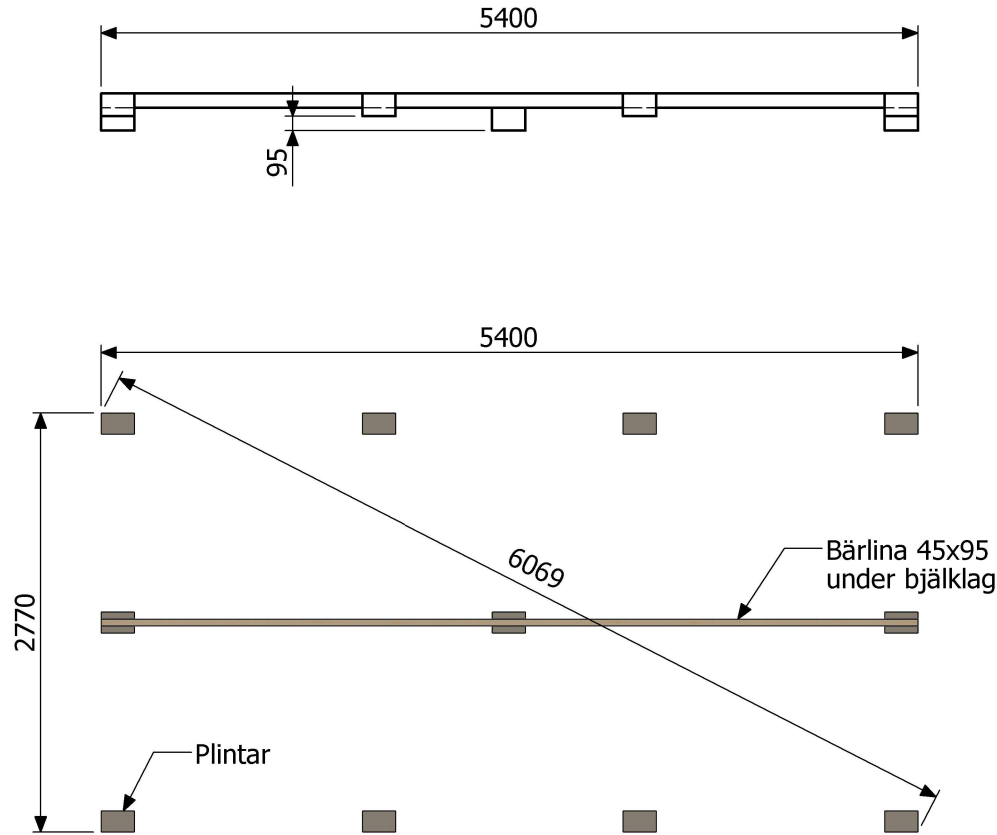

3D-Part: J:\Cad\BYGG-KOMPONENTER\Husgrund\Plintar 2770x5400  
 Drawing: J:\8\_JESS\3\_Kunder\Träbyggarna\STUGOR\Utsikten Sadeltak\1\_Plintritning Bastustugor 150 A4\_250324

Konstruerad av: <b>JOE</b>	Datum: <b>2024-03-24</b>	Godkänd av:	Check-datum: <b>2024-12-18</b>	Vikt Kg:	Skala: <b>1:50</b>	Format: <b>A4</b>	Blad Nr: <b>1/1</b>	
 <b>TRÄBYGGARNA</b>	 Gen. tol: <b>EN ISO 13920-D</b>	Namn: <b>Plintritning</b> <b>Bastustugor 15m<sup>2</sup></b>				Art. Nr:		
	Generell Ra: 					Kund/Notering: <b>Träbyggarna</b>		
						Ritningsnummer:	Revision:	