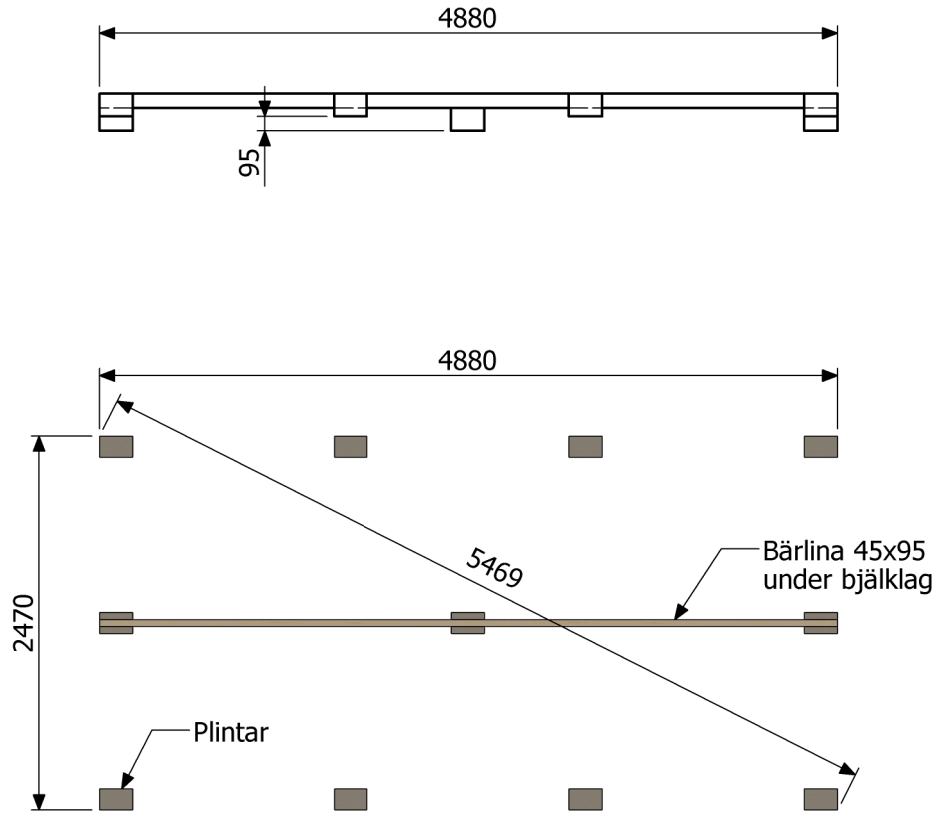

3D-Part: J:\Cad\BYGG-KOMPONENTER\Husgrund\Plintar_2470x4880
 Drawing: J:\8_JESS\3_Kunder\Träbyggarna\STUGOR\Utsikten Sadeltak\1_Utsikten DL120 Plintritning_241216

Konstruerad av: JOE	Datum: 2024-12-16	Godkänd av:	Check-datum: 2025-02-26	Vikt Kg:	Skala: 1:50	Format: A4	Blad Nr: 1/1	
 TRÄBYGGARNA	 Gen. tol: EN ISO 13920-D	Namn: Plintritning Bastustugor 12m ²					Art. Nr:	
	Generell Ra: 						Kund/Notering: Träbyggarna	
							Ritningsnummer:	Revision: